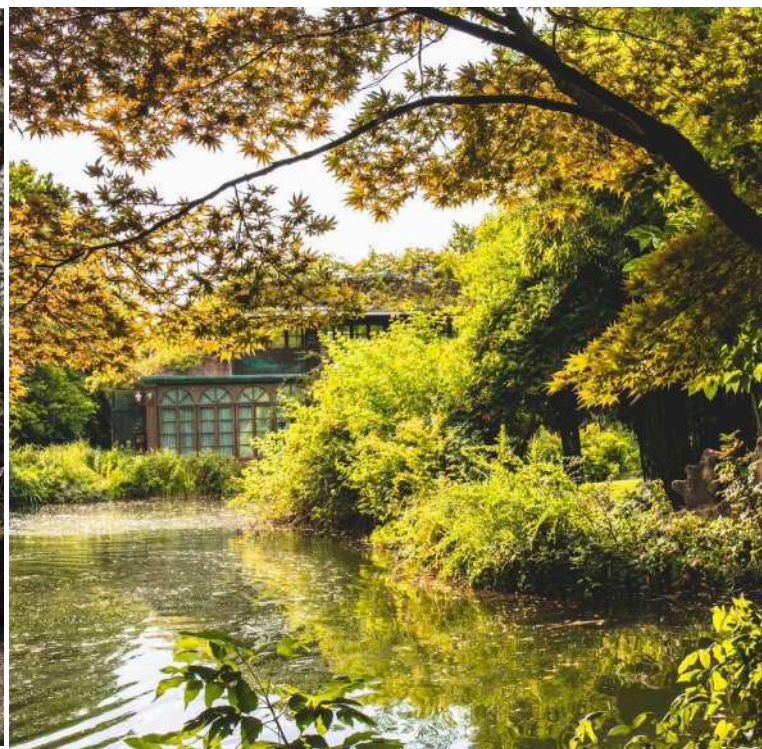

PAGHERA GREEN EVENTS

Luogo bucolico a Lonato sul Garda.

un mondo verde lussuoso a Lonato del Garda.