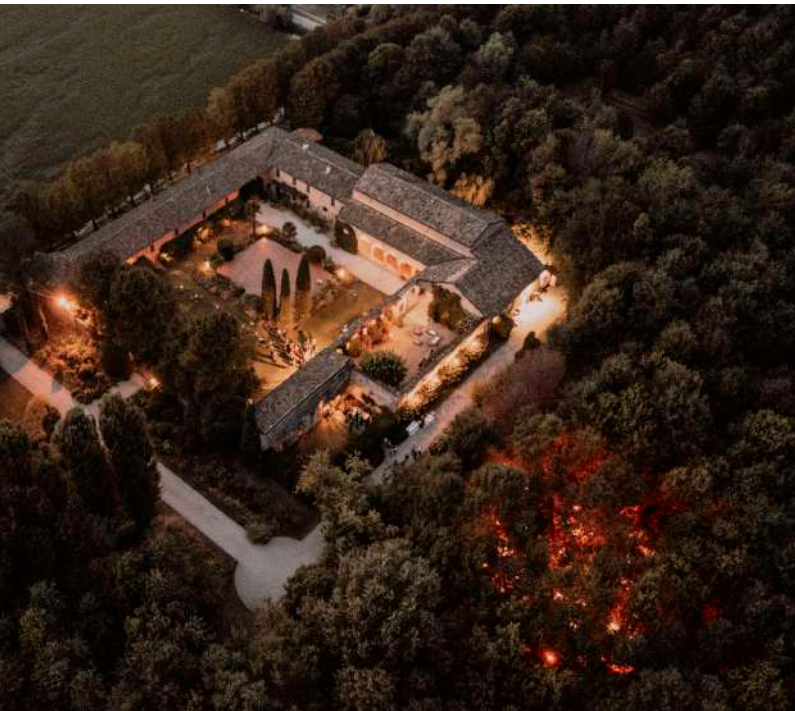

Immersa armoniosamente nella verde conca della Franciacorta, la location gode di un **grande parco secolare**, una **limonaia** con una luminosissima veranda che si affaccia sul parco, ed eleganti sale con **decorazioni settecentesche**.

Si sviluppa sulle sponde di **Monte Isola** sulle acque del Lago d'Iseo, l'isola lacustre più grande d'Europa, costeggiata da due isole minori.

CANTINA BOTTENAGO

Cantina innovativa sul lago di Garda.

Tra design e vista panoramica mozzafiato, Cantina Bottenago si trova a Polpenazze sul Garda.

PALAZZO MONTI DELLA PIEVE

Palazzo Storico, Montichiari.

Un palazzo circondato dal verde delle colline a Montichiari

CONVENTO DELL'ANNUNCIATA

Una storia secolare da scoprire, Medole (Mn)

Un'antica casa di famiglia nel bosco , nei pressi di Medole, sul mantovano.